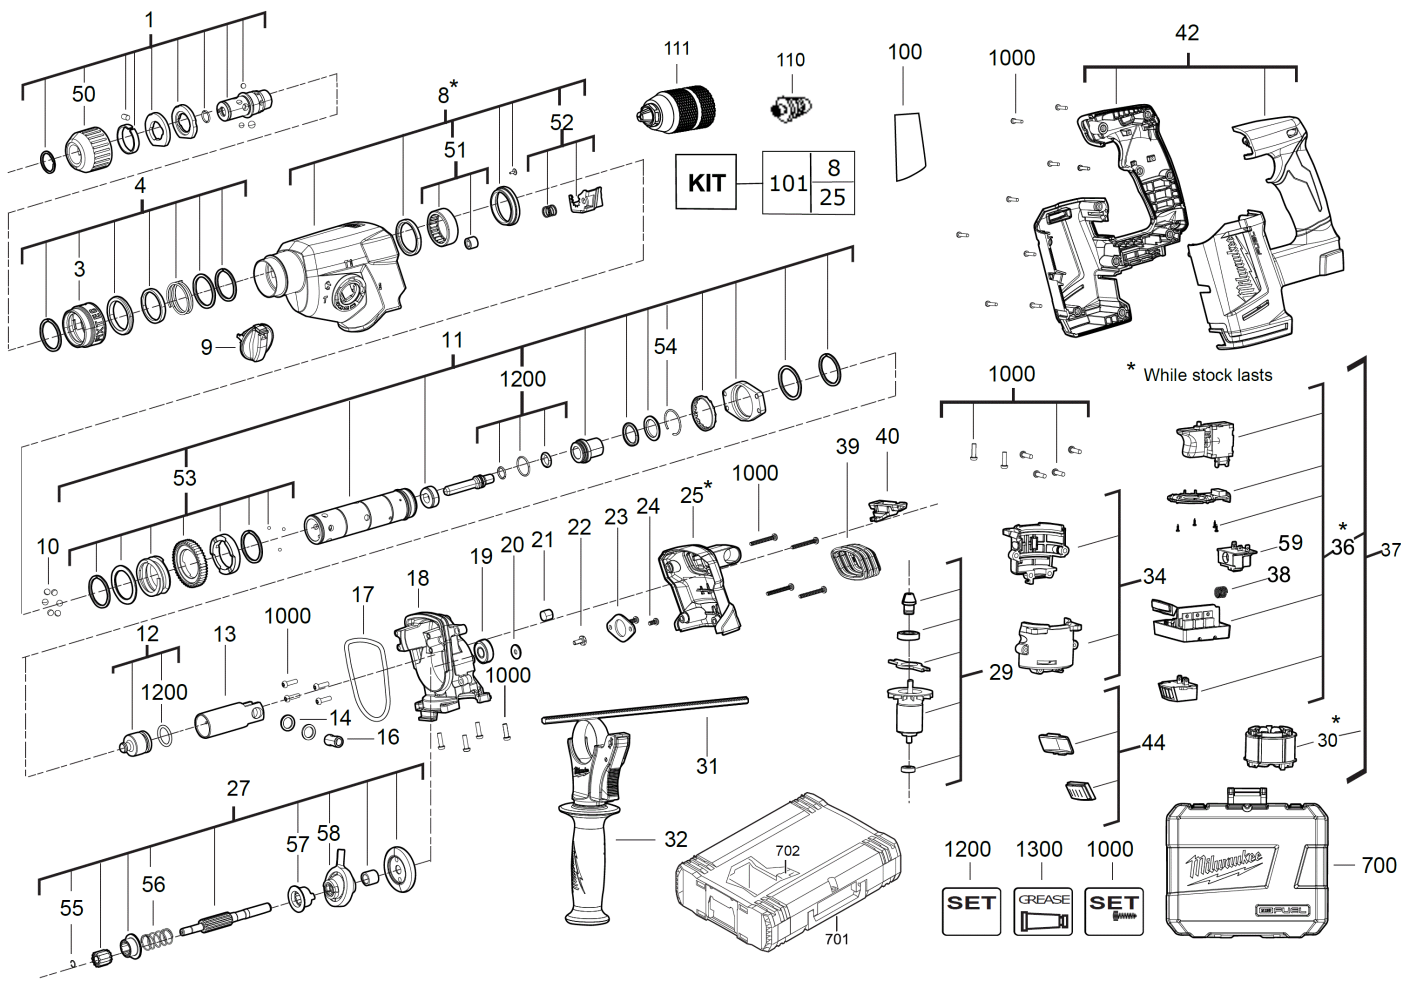

M18CHX-0X HAMMER HD BOX XXX

4933451430 - M18CHX-0X - 4000447421

Position	Quantity	Description	Part number	EAN
0003	1	SLEEVE	522186001	4002395850631
0004	1	SLEEVE	4931436527	4002395250561
0008	1	HOUSING	4931436528	4002395250578
0009	1	SLIDING SWITCH	4931436767	4002395179800
0010	6	BALL	681486001	4002395851928
0011	1	SPINDLE SLEEVE	4931436530	4002395250592
0012	1	SNAP DIE	4931436531	4002395251209
0013	1	PISTON	4931436532	4002395251216
0014	2	WASHER	632400001	4002395856268
0016	1	CYLINDER PIN	4931436807	4002395180400
0017	1	O-RING	4931436533	4002395251223
0018	1	GEAR BOX ASSY	4931436534	4002395251230
0019	1	BALL BEARING	4931441228	4002395870066
0020	1	WASHER	4931436535	4002395251247
0021	1	FELT	4931436536	4002395251254
0022	1	SCREW	4931375897	4002395767113
0023	1	BEARING END PLATE	4931436537	4002395251261
0024	1	SCREW	4931436538	4002395251278
0025	1	HOUSING	4931436539	4002395251285
0027	1	SHAFT	4931436540	4002395251292
0029	1	ARMATURE	4931436541	4002395251902
0030	1	ELECTRIC FIELD	5131000000	
0031	1	DEPTH GAUGE	4931384434	4002395719402
0032	1	AUXILIARY HANDLE	304389001	4002395850624
0034	1	MOTOR HOUSING	4931436543	4002395251926
0036	1	ELECTRONIC SWITCH	5131000000	
0037	1	SWITCH KIT	4931453368	4002395162727
0038	1	PRESSURE SPRING	4931408243	4002395814466
0039	1	RUBBER SLEEVE	562680001	4002395849055
0040	1	LEVER	4931436545	4002395251940
0042	1	HANDLE COMPL.	4931436546	4002395251957
0044	1	COVER	4931436547	4002395251964
0050	1	SLEEVE	5131000000	
0051	1	NEEDLE BEARING	4931436549	4002395251988
0052	1	INTERLOCK PLATE	4931436550	4002395251995
0053	1	GEAR KIT	4931436551	4002395255504
0054	1	HOLDING RING	4931436552	4002395255511
0055	1	WASHER	633525001	4002395854141
0056	1	SPRING	4931436553	4002395255528
0057	1	WOBBLE PLATE	4931436554	4002395255535
0058	1	BALL BEARING	681236001	4002395856381
0059	1	INSERT	4931416290	4002395801213
0100	1	RATING PLATE	4931443169	4002395256945
0101	1	HOUSING	4931495948	4058546530853
0602	1	RING SPRING	4931302074	4002395591602
0700	1	CARRYING CASE	5131000000	
0701	1	HD Box 3 - 1pc	4932453386	4002395143634
0702	1	HD Box Insert 13-1pc	4932453855	4002395275656
1000	1	BOLT SET	4931436556	4002395255559
1200	1	O-RING	4931436557	4002395255566